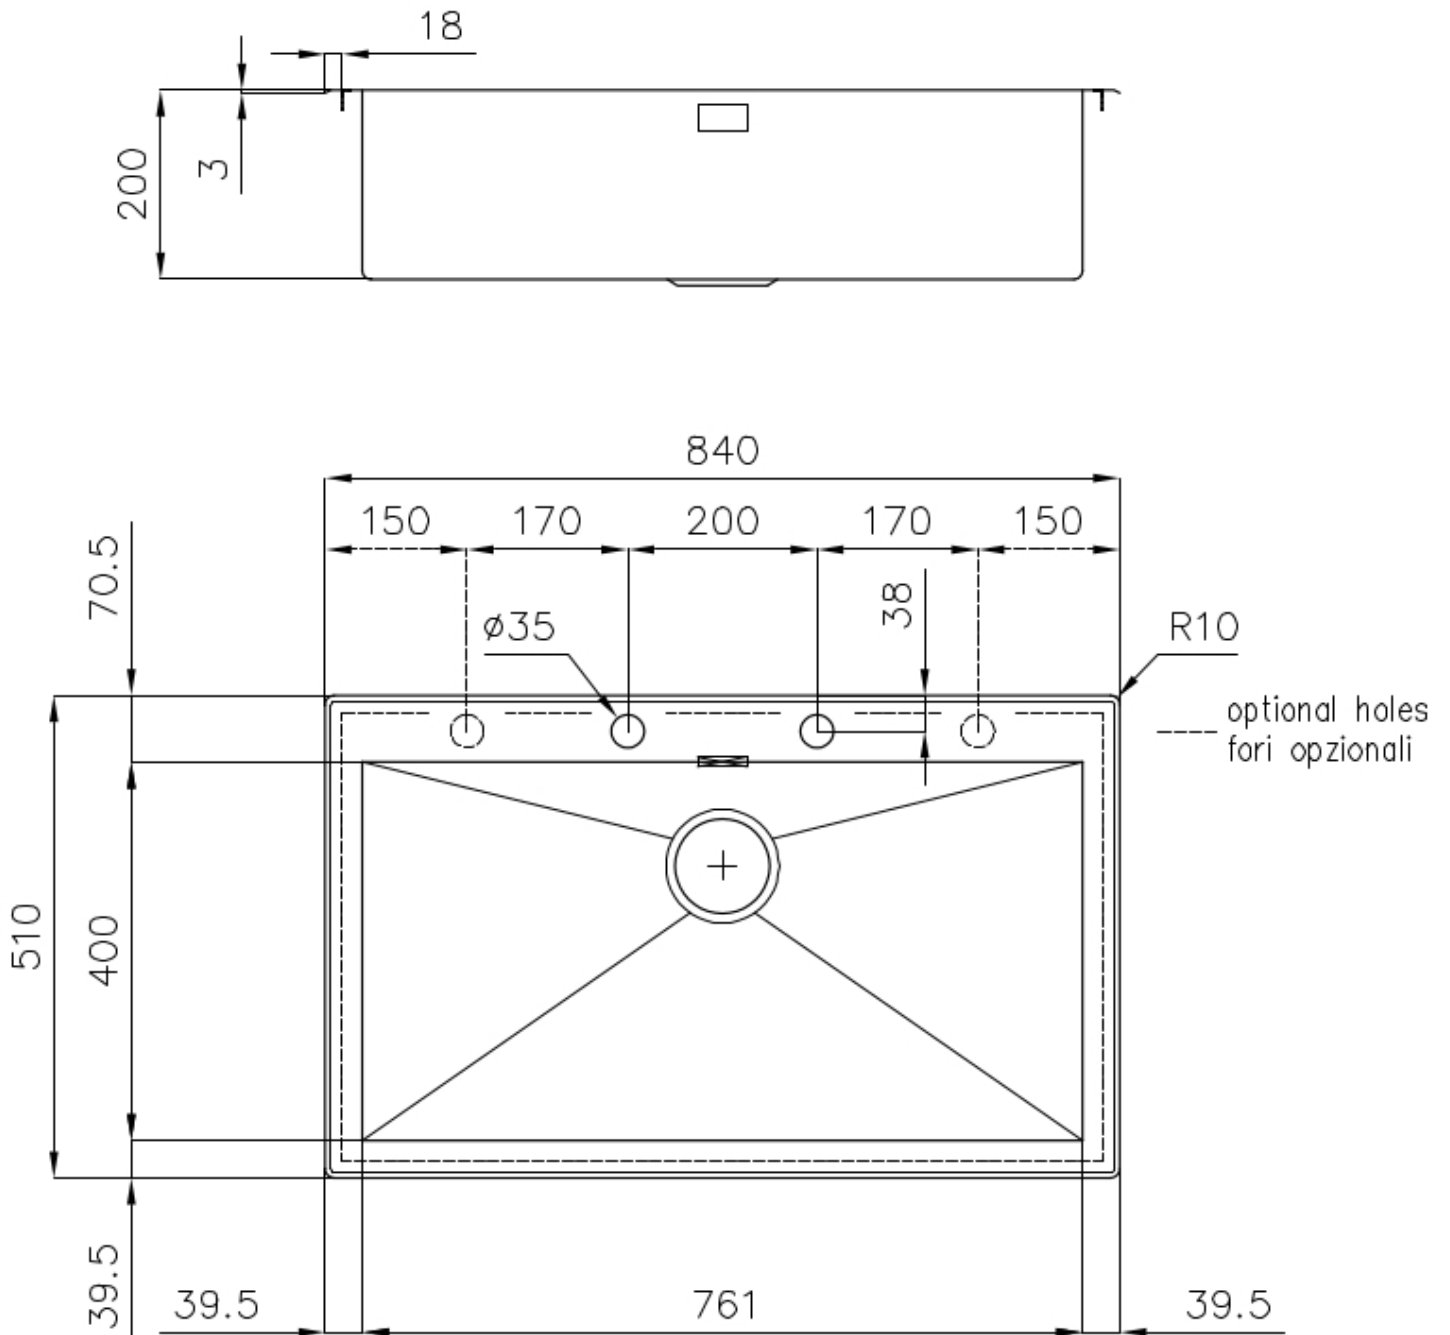

Spazzolatura in linea

Base

90 cm

Dimensioni

840x510 mm

Dotazioni standard

Ganci di fissaggio, guarnizione, piletta, troppo-pieno e sifone, Imballo in scatola

Fori Mixer

2 fori di serie

Foro incasso

820x495 mm

Gocciolatoio

No

Larghezza

84 cm

Misura vasca

761x400mm

Numero vasche

1 vasca

Piletta

Piletta con comando automatico PM

DATI TECNICI

IN DOTAZIONE

Piletta automatica - PM
8407 113